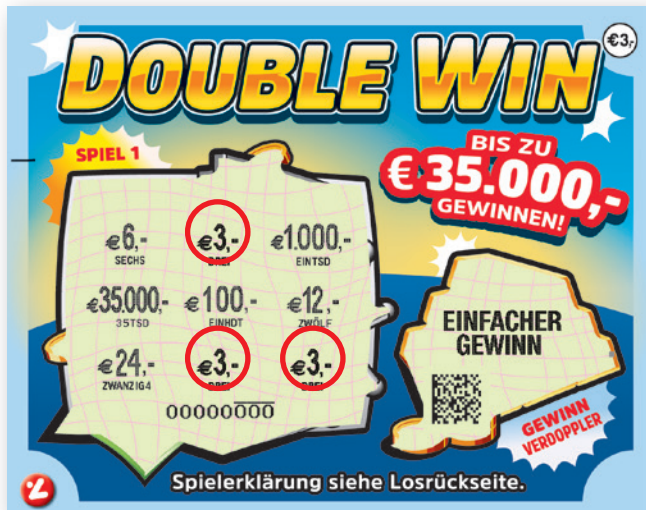

So spielen Sie „DOUBLE WIN“

Preis

EUR 3,-

Losauflage

2.250.000 Lose

DOUBLE WIN

Rubbeln Sie den Tresor auf der linken Seite des Loses auf. Finden Sie 3 x den gleichen Geldbetrag, so haben Sie diesen Betrag 1 x gewonnen. Mit dem Feld „GEWINNVERDOPPLER“ haben Sie die Chance Ihren Gewinn zu verdoppeln!

Rubbeln Sie das Feld „GEWINNVERDOPPLER“ auf. Finden Sie darunter „Doppelter Gewinn“, dann haben Sie Ihren Gewinnbetrag 2 x gewonnen. Finden Sie darunter „Einfacher Gewinn“, dann haben Sie Ihren Gewinnbetrag 1 x gewonnen.

Viel Glück beim Rubbeln!

Gewinnpyramide

2	x	35.000,-
5	x	1.000,-
150	x	100,-
28.000	x	24,-
65.000	x	12,-
222.000	x	6,-
347.000	x	3,-

Fristen

Laufzeit: **3 Jahre**
 Ende der Auszahlung: Siehe Losrückseite

**RUBBEL
LOS!**