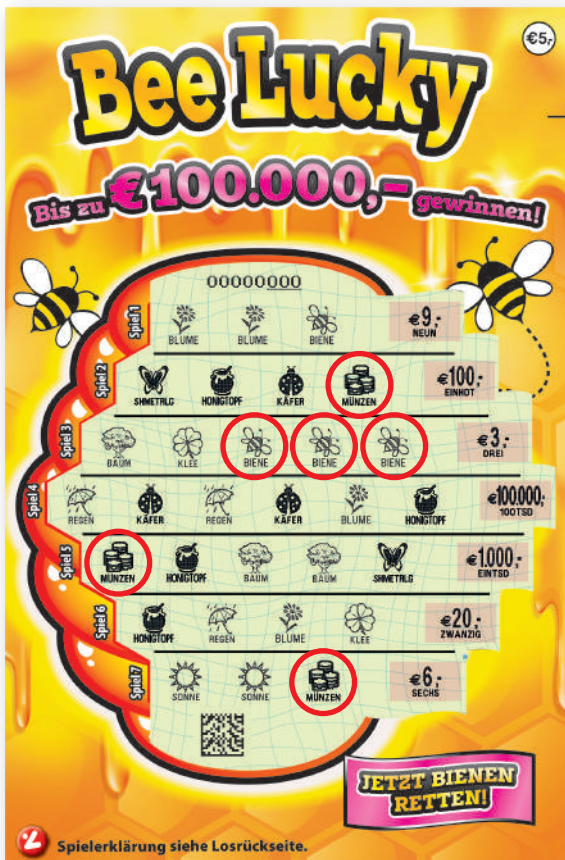

So spielen Sie „BEE LUCKY“

# Bee Lucky

Rubbeln Sie Spiel 1 bis 7 auf. Finden Sie 3 x das Biene-Symbol  pro Spiel, gewinnen Sie den daneben stehenden Betrag 1 x.  
 BONUS: Finden Sie in den Spielen 1 bis 7 insgesamt 3 x das Münzen-Symbol , so haben Sie EUR 6,- zusätzlich gewonnen.  
 Pro Los können Sie bis zu 3 x gewinnen.

## Losauflage

1.000.000 Lose

**RUBBEL  
LOS!**